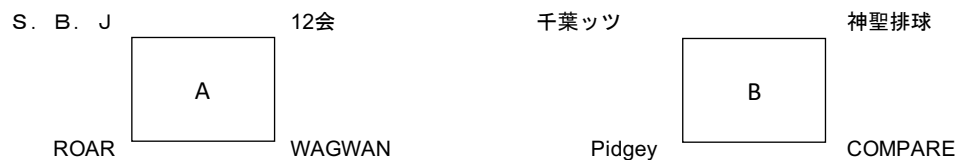

ニューイヤーズカップ 予選

2025年1月12日(日) 宮野木スポーツセンター

※ 第2試合のチームはコート設営をお願いいたします。

※体育館の駐車場の関係で、午前・午後の部と分けさせていただきます

上位3チームが、決勝トーナメント進出となります。

午前の部 (受付9時～9時30分まで)

Aコート		審判	Bコート		審判
S. B. J	12会	WAGWAN	1	千葉ッツ	神聖排球
WAGWAN	ROAR	S. B. J	2	COMPARE	Pidgcy
S. B. J	ROAR	12会	3	千葉ッツ	Pidgcy
WAGWAN	12会	ROAR	4	Pidgcy	神聖排球
					Pidgcy

午後の部 (受付13時～13時30分まで)

Aコート		審判	Bコート		審判
SLEEP	VCたけのこ	小見川クラブ	5	POWER	Amethyst
小見川クラブ	EAST	SLEEP	6	k'kids	Andromeda
SLEEP	EAST	VCたけのこ	7	POWER	Andromeda
小見川クラブ	VCたけのこ	EAST	8	k'kids	Amethyst
					Andromeda