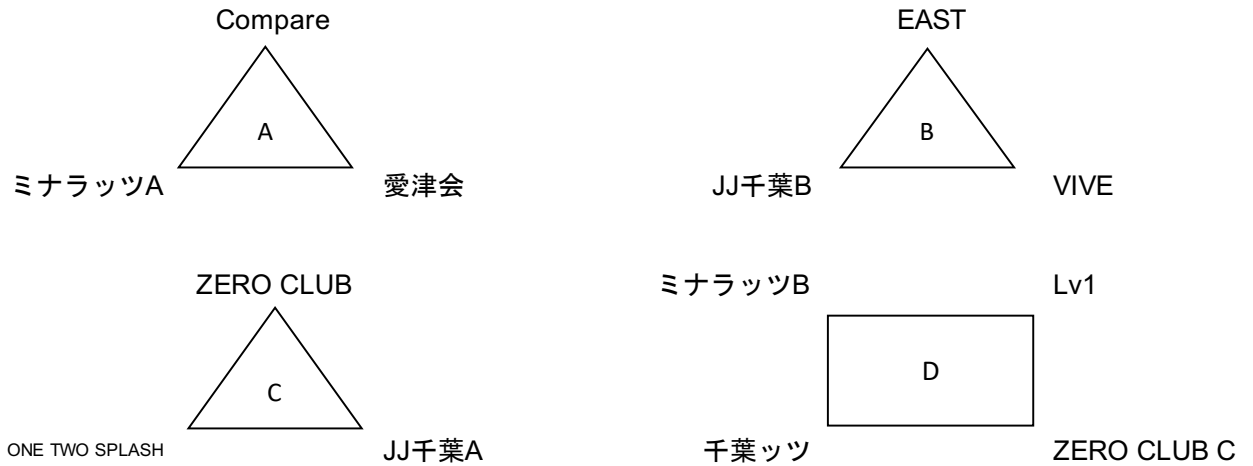

シニア大会

試合球 ミカサ

- ・ ネットの高さ 2m35cm
- ・ 試合の受付時間は、10時30分まで (コンポジションシート提出)
- ・ 女子の試合終了後、コート設営

10月12日(土) 宮野木スポーツセンター

Aコート		審判	Bコート		審判
女子の試合		ミナラッツA	1	女子の試合	
		ミナラッツB	2	JJ千葉A	
Compare	ミナラッツA	愛津会	3	ミナラッツB	千葉ッツ
ZERO CLUB	ONE TWO SPLASH	JJ千葉A	4	EAST	JJ千葉B
Compare	愛津会	ミナラッツA	5	Lv1	ZERO CLUB C
ZERO CLUB	JJ千葉A	ONE TWO SPLASH	6	EAST	VIVE
ミナラッツA	愛津会	Compare	7	ミナラッツB	Lv1
ONE TWO SPLASH	JJ千葉A	ZERO CLUB	8	JJ千葉B	VIVE
A 1位	C 1位	A・C 3位	9	千葉ッツ	ZERO CLUB C
Aコート 勝	Bコート 勝	A・Bコート 負	10	B 1位	D 1位
				B・D 3位	