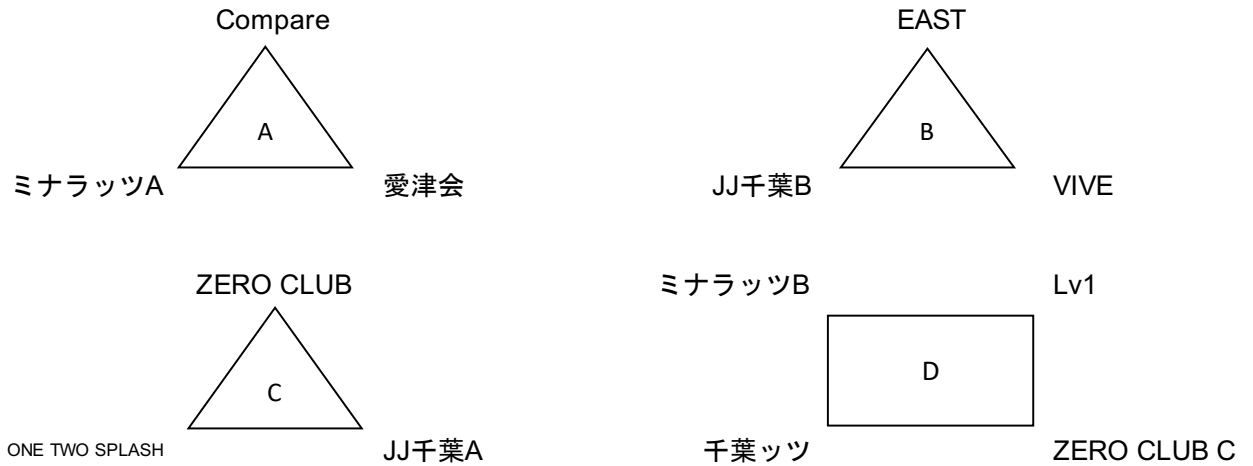

シニア大会

試合球 ミカサ

- ・ ネットの高さ 2m35cm
- ・ 試合の受付時間は、10時30分まで (コンポジションシート提出)
- ・ 女子の試合終了後、コート設営

10月12日(土) 宮野木スポーツセンター

Aコート		審判	Bコート		審判
女子の試合		ミナラッツA	1	女子の試合	
		ミナラッツB	2	JJ千葉A	
Compare	ミナラッツA	愛津会	3	EAST	JJ千葉B
ZERO CLUB	ONE TWO SPLASH	JJ千葉A	4	ミナラッツB	千葉ッツ
Compare	愛津会	ミナラッツA	5	EAST	VIVE
ZERO CLUB	JJ千葉A	ONE TWO SPLASH	6	Lv1	ZERO CLUB C
ミナラッツA	愛津会	Compare	7	JJ千葉B	VIVE
ONE TWO SPLASH	JJ千葉A	ZERO CLUB	8	ミナラッツB	Lv1
A 1位	C 1位	A・C 3位	9	千葉ッツ	ZERO CLUB C
Aコート 勝	Bコート 勝	A・Bコート 負	10	B 1位	D 1位
				B・D 3位	