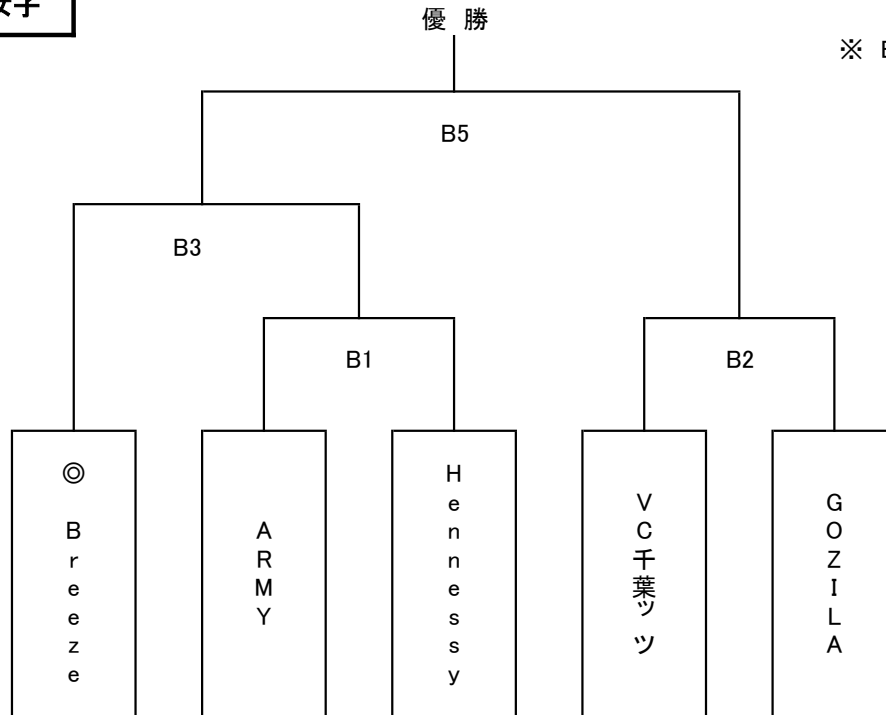

千葉近隣大会

3月 13日 (日) 磯辺スポーツセンター

午前中にBコートで男子のB1・B2をおこなってから女子の試合になります。

女子の受付は、11時30分～です。

女子

※ B1の審判は ◎