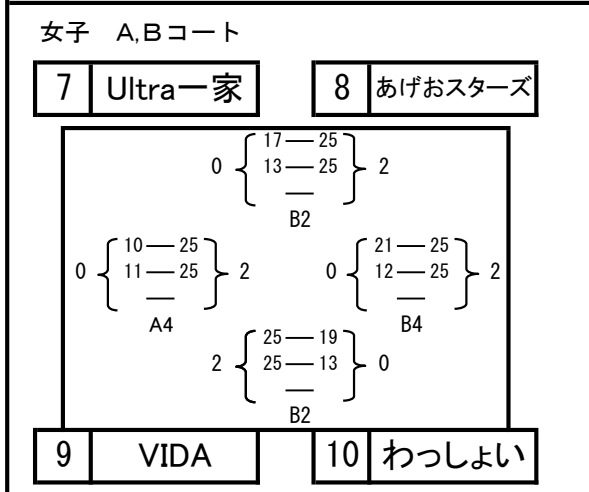

第36回 関東ブロック6人制男女バレーボール大会  
2021年7月11日(日) 磯辺スポーツセンター体育館

女子決勝トーナメント組み合わせ