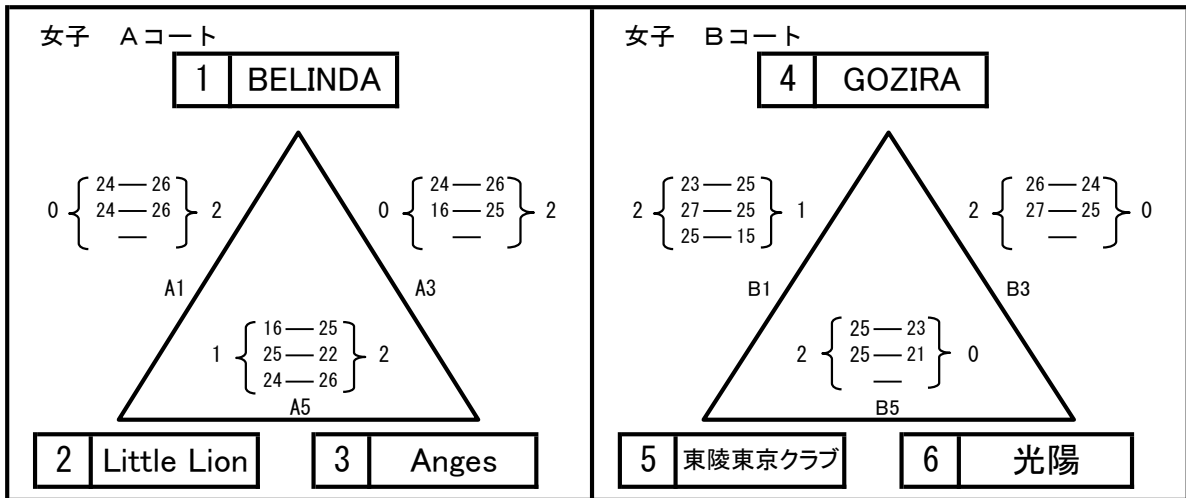

第36回 関東ブロック6人制男女バレーボール大会  
2021年7月11日(日) 磯辺スポーツセンター体育館

女子決勝トーナメント組み合わせ