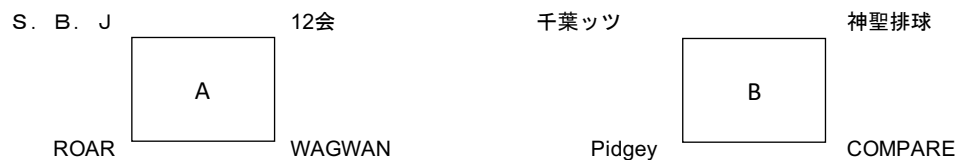

ニューイヤーズカップ 予選

2025年1月12日(日) 宮野木スポーツセンター

※ 第2試合のチームはコート設営をお願いいたします。

※体育館の駐車場の関係で、午前・午後の部と分けさせていただきます

上位3チームが、決勝トーナメント進出となります。

午前の部 (受付9時～9時30分まで)

Aコート		審判	Bコート		審判
S. B. J	12会	WAGWAN	1	千葉ッツ	神聖排球
WAGWAN	ROAR	S. B. J	2	COMPARE	Pidgcy
S. B. J	ROAR	12会	3	千葉ッツ	Pidgcy
WAGWAN	12会	ROAR	4	COMPARE	神聖排球
					Pidgcy

午後の部 (受付13時～13時30分まで)

Aコート		審判	Bコート		審判
SLEEP	VCたけのこ	小見川クラブ	5	POWER	Amethyst
小見川クラブ	EAST	SLEEP	6	k'kids	Andromeda
SLEEP	EAST	VCたけのこ	7	POWER	Andromeda
小見川クラブ	VCたけのこ	EAST	8	k'kids	Amethyst
					Andromeda